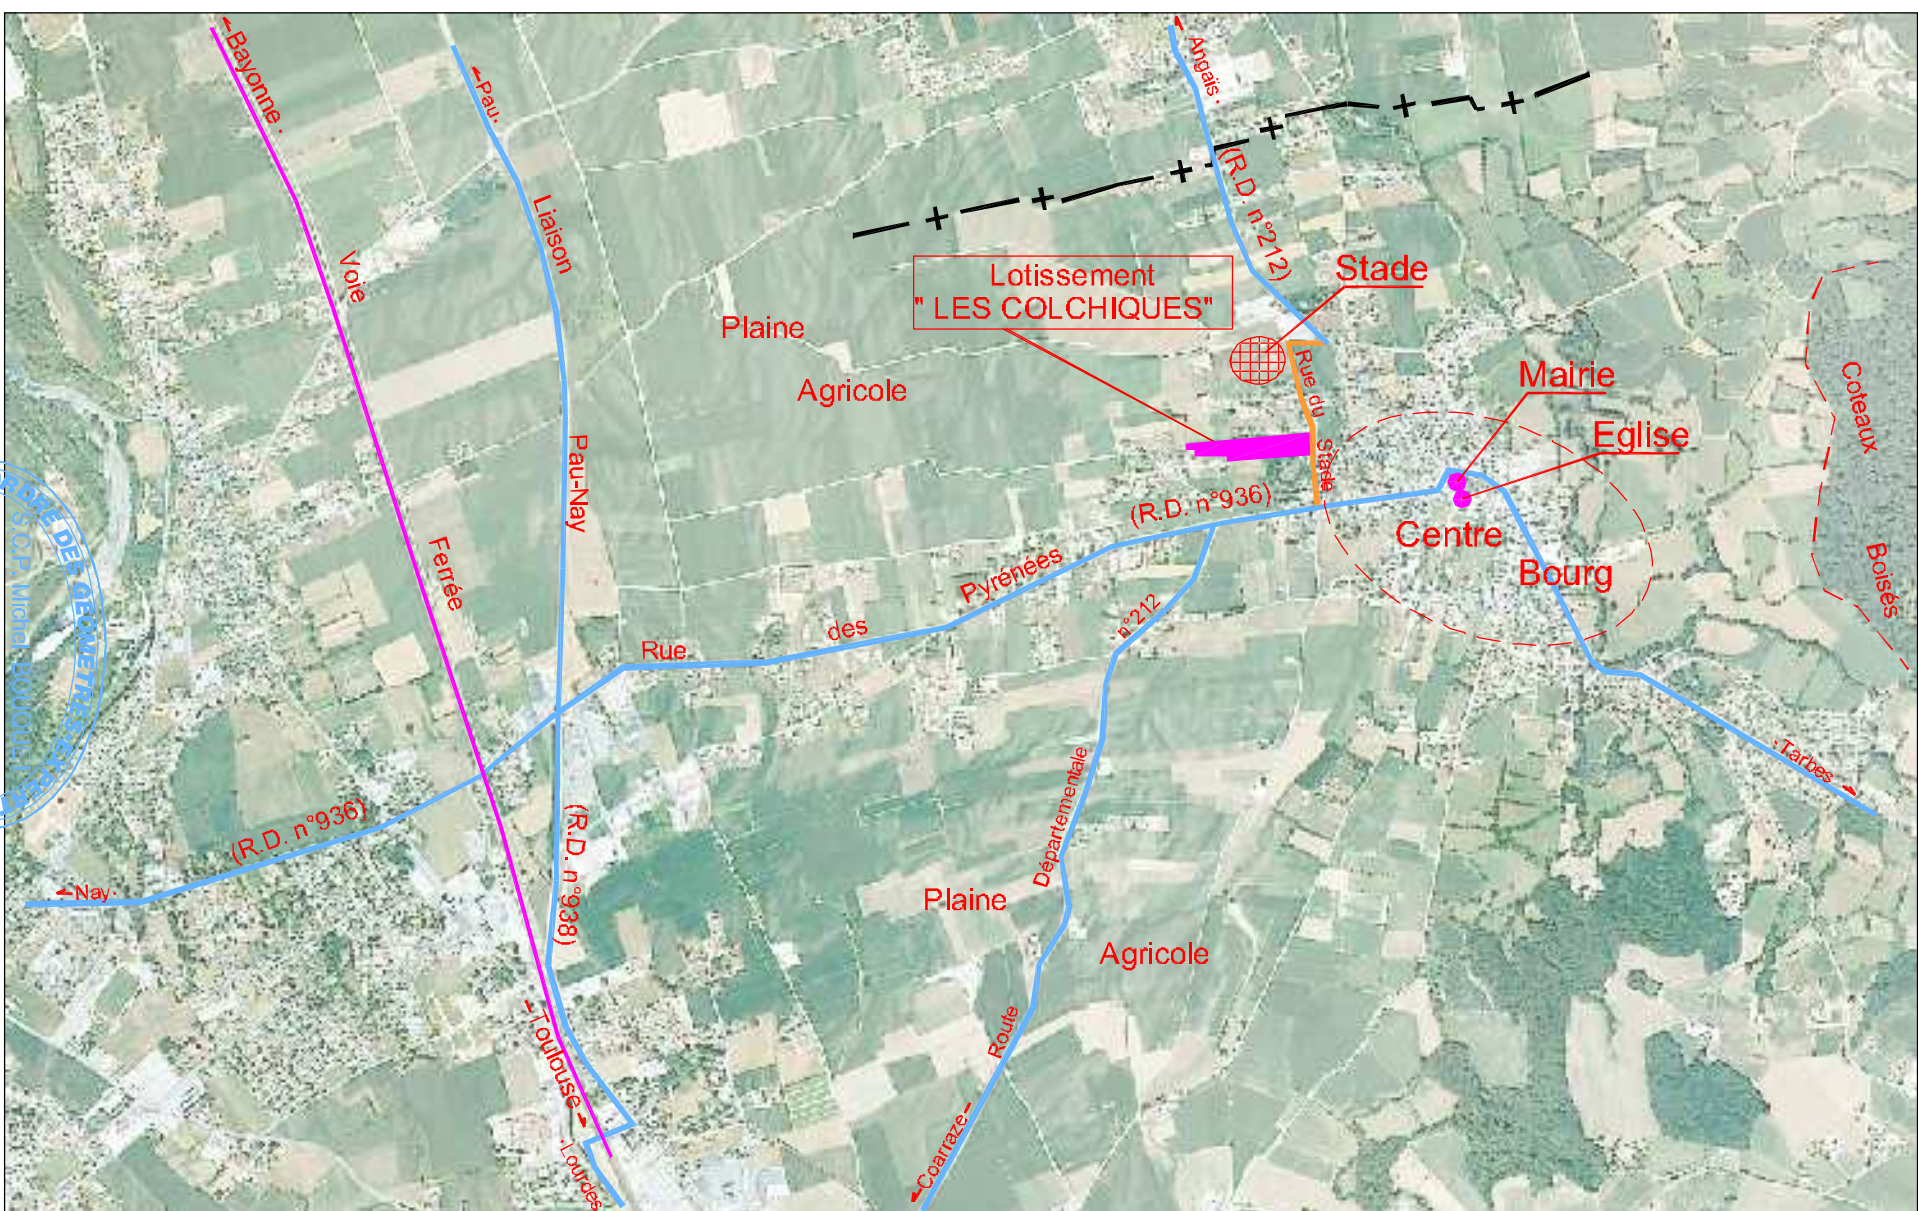

VUE AERIENNE

SCOP DE LA GEOMETRIE-EXPERTISE
11, Rue des PYRENEES
64800 NAY
05.59.61.06.58.
N° d'inscription : 96.003