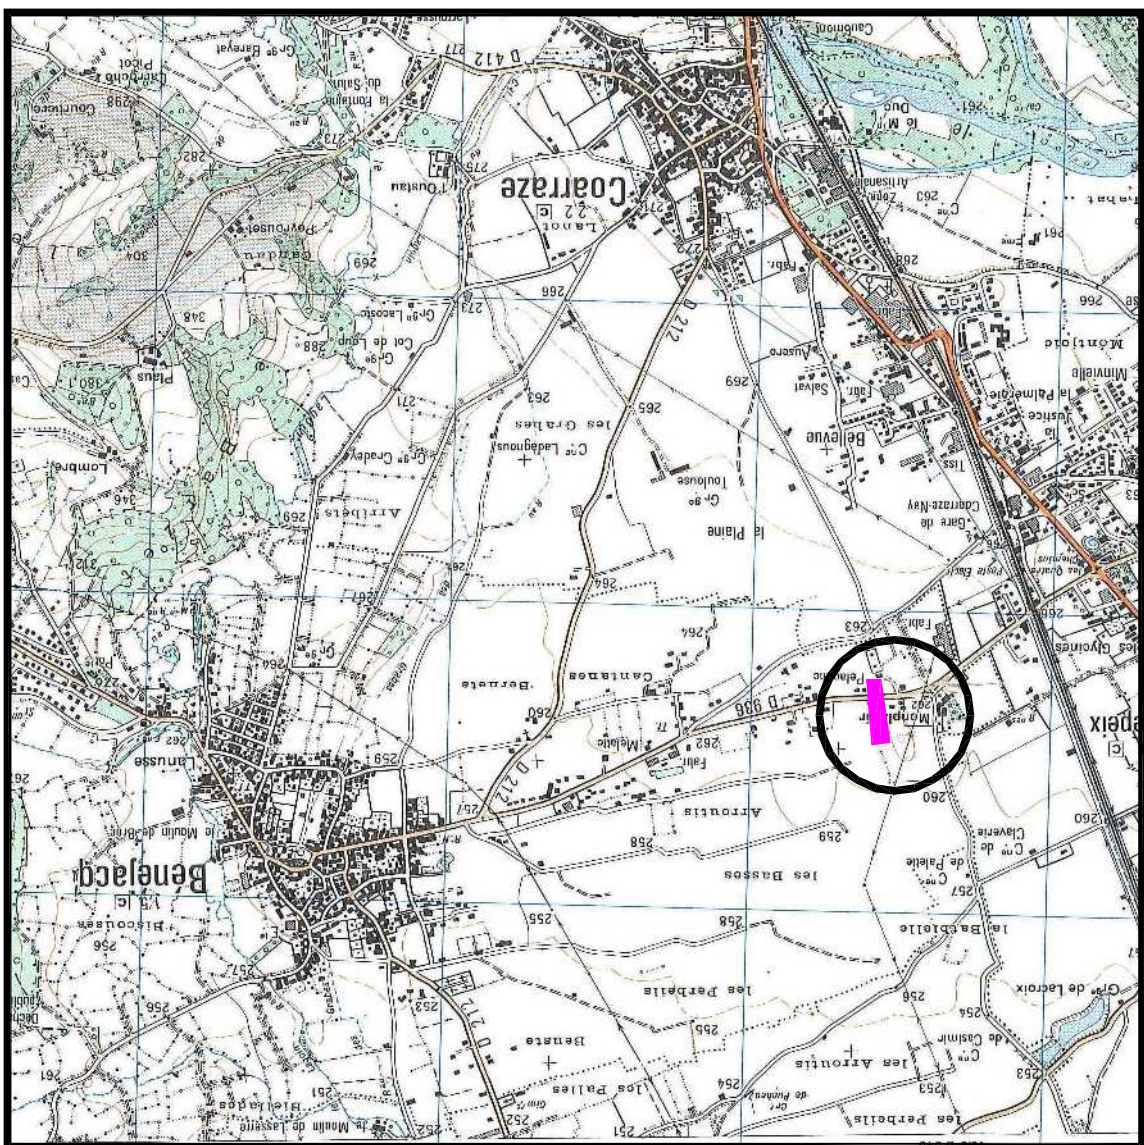

Dressé par la SCP BOUQUET
Géomètre-Expert
11, Rue des Pyrénées
64800 NAY

Commune de BENEJACQ

PA1

"LES COLCHIQUES"

PLAN DE SITUATION

Echelle 1/25000

Le 25.04.2013