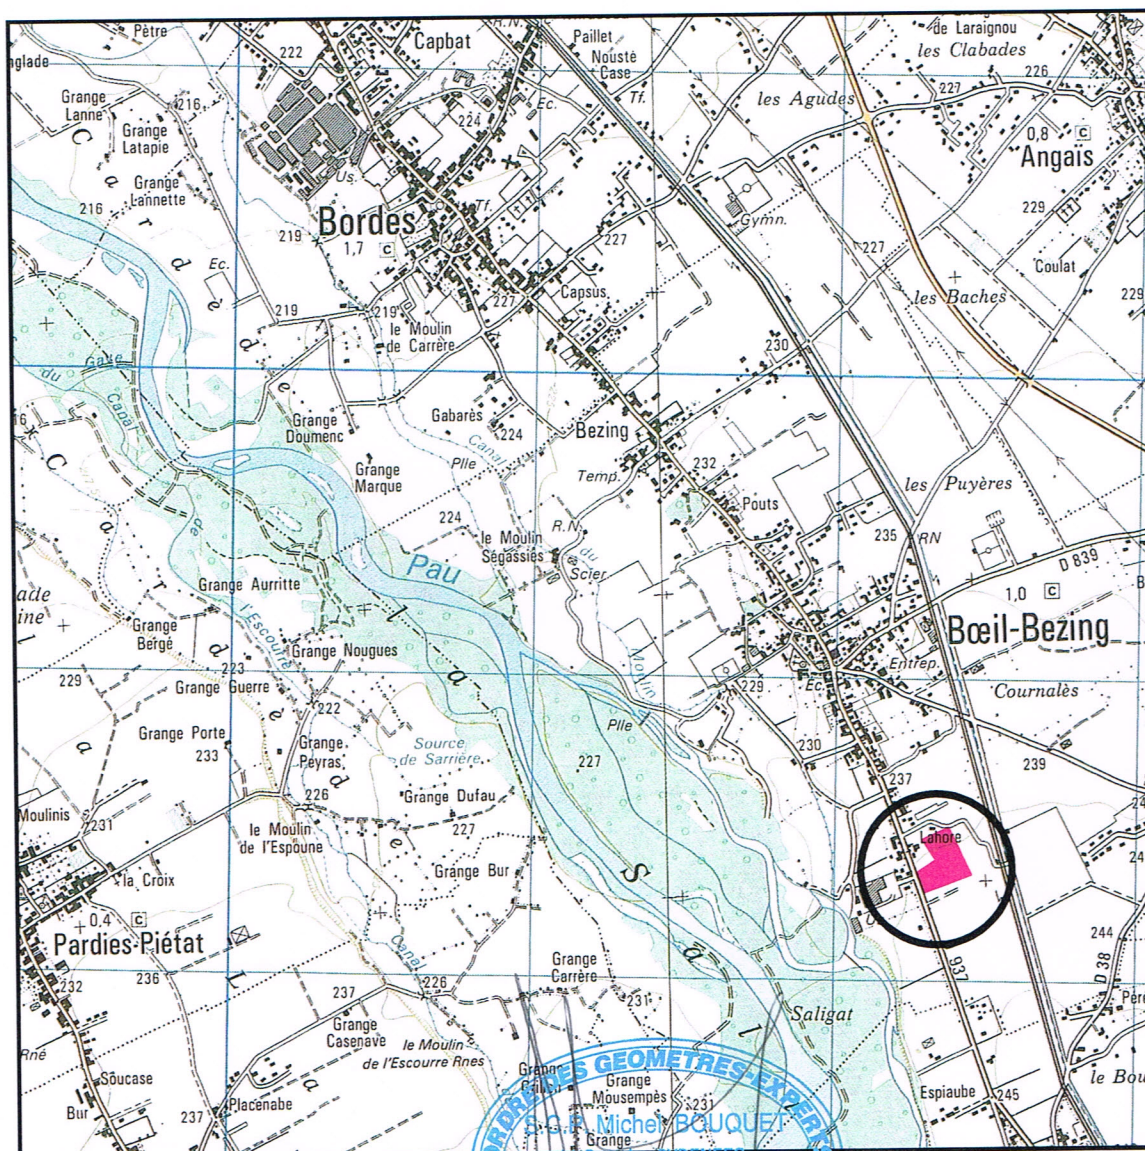

# Lotissement

# "LES CAPUCINES"

## PLAN DE SITUATION

Echelle 1/25000

Orientation  
NORD  
indicative

Référence : M033.11

Dressé par la SCP BOUQUET  
Géomètre-Expert  
11, Rue des Pyrénées  
64800 NAY

BOUQUET  
GÉOMÈTRES-EXPERTS  
Michel BOUQUET  
11, RUE DES PYRÉNÉES  
64800 NAY  
05.59.61.06.58  
N° d'inscription : 96.008