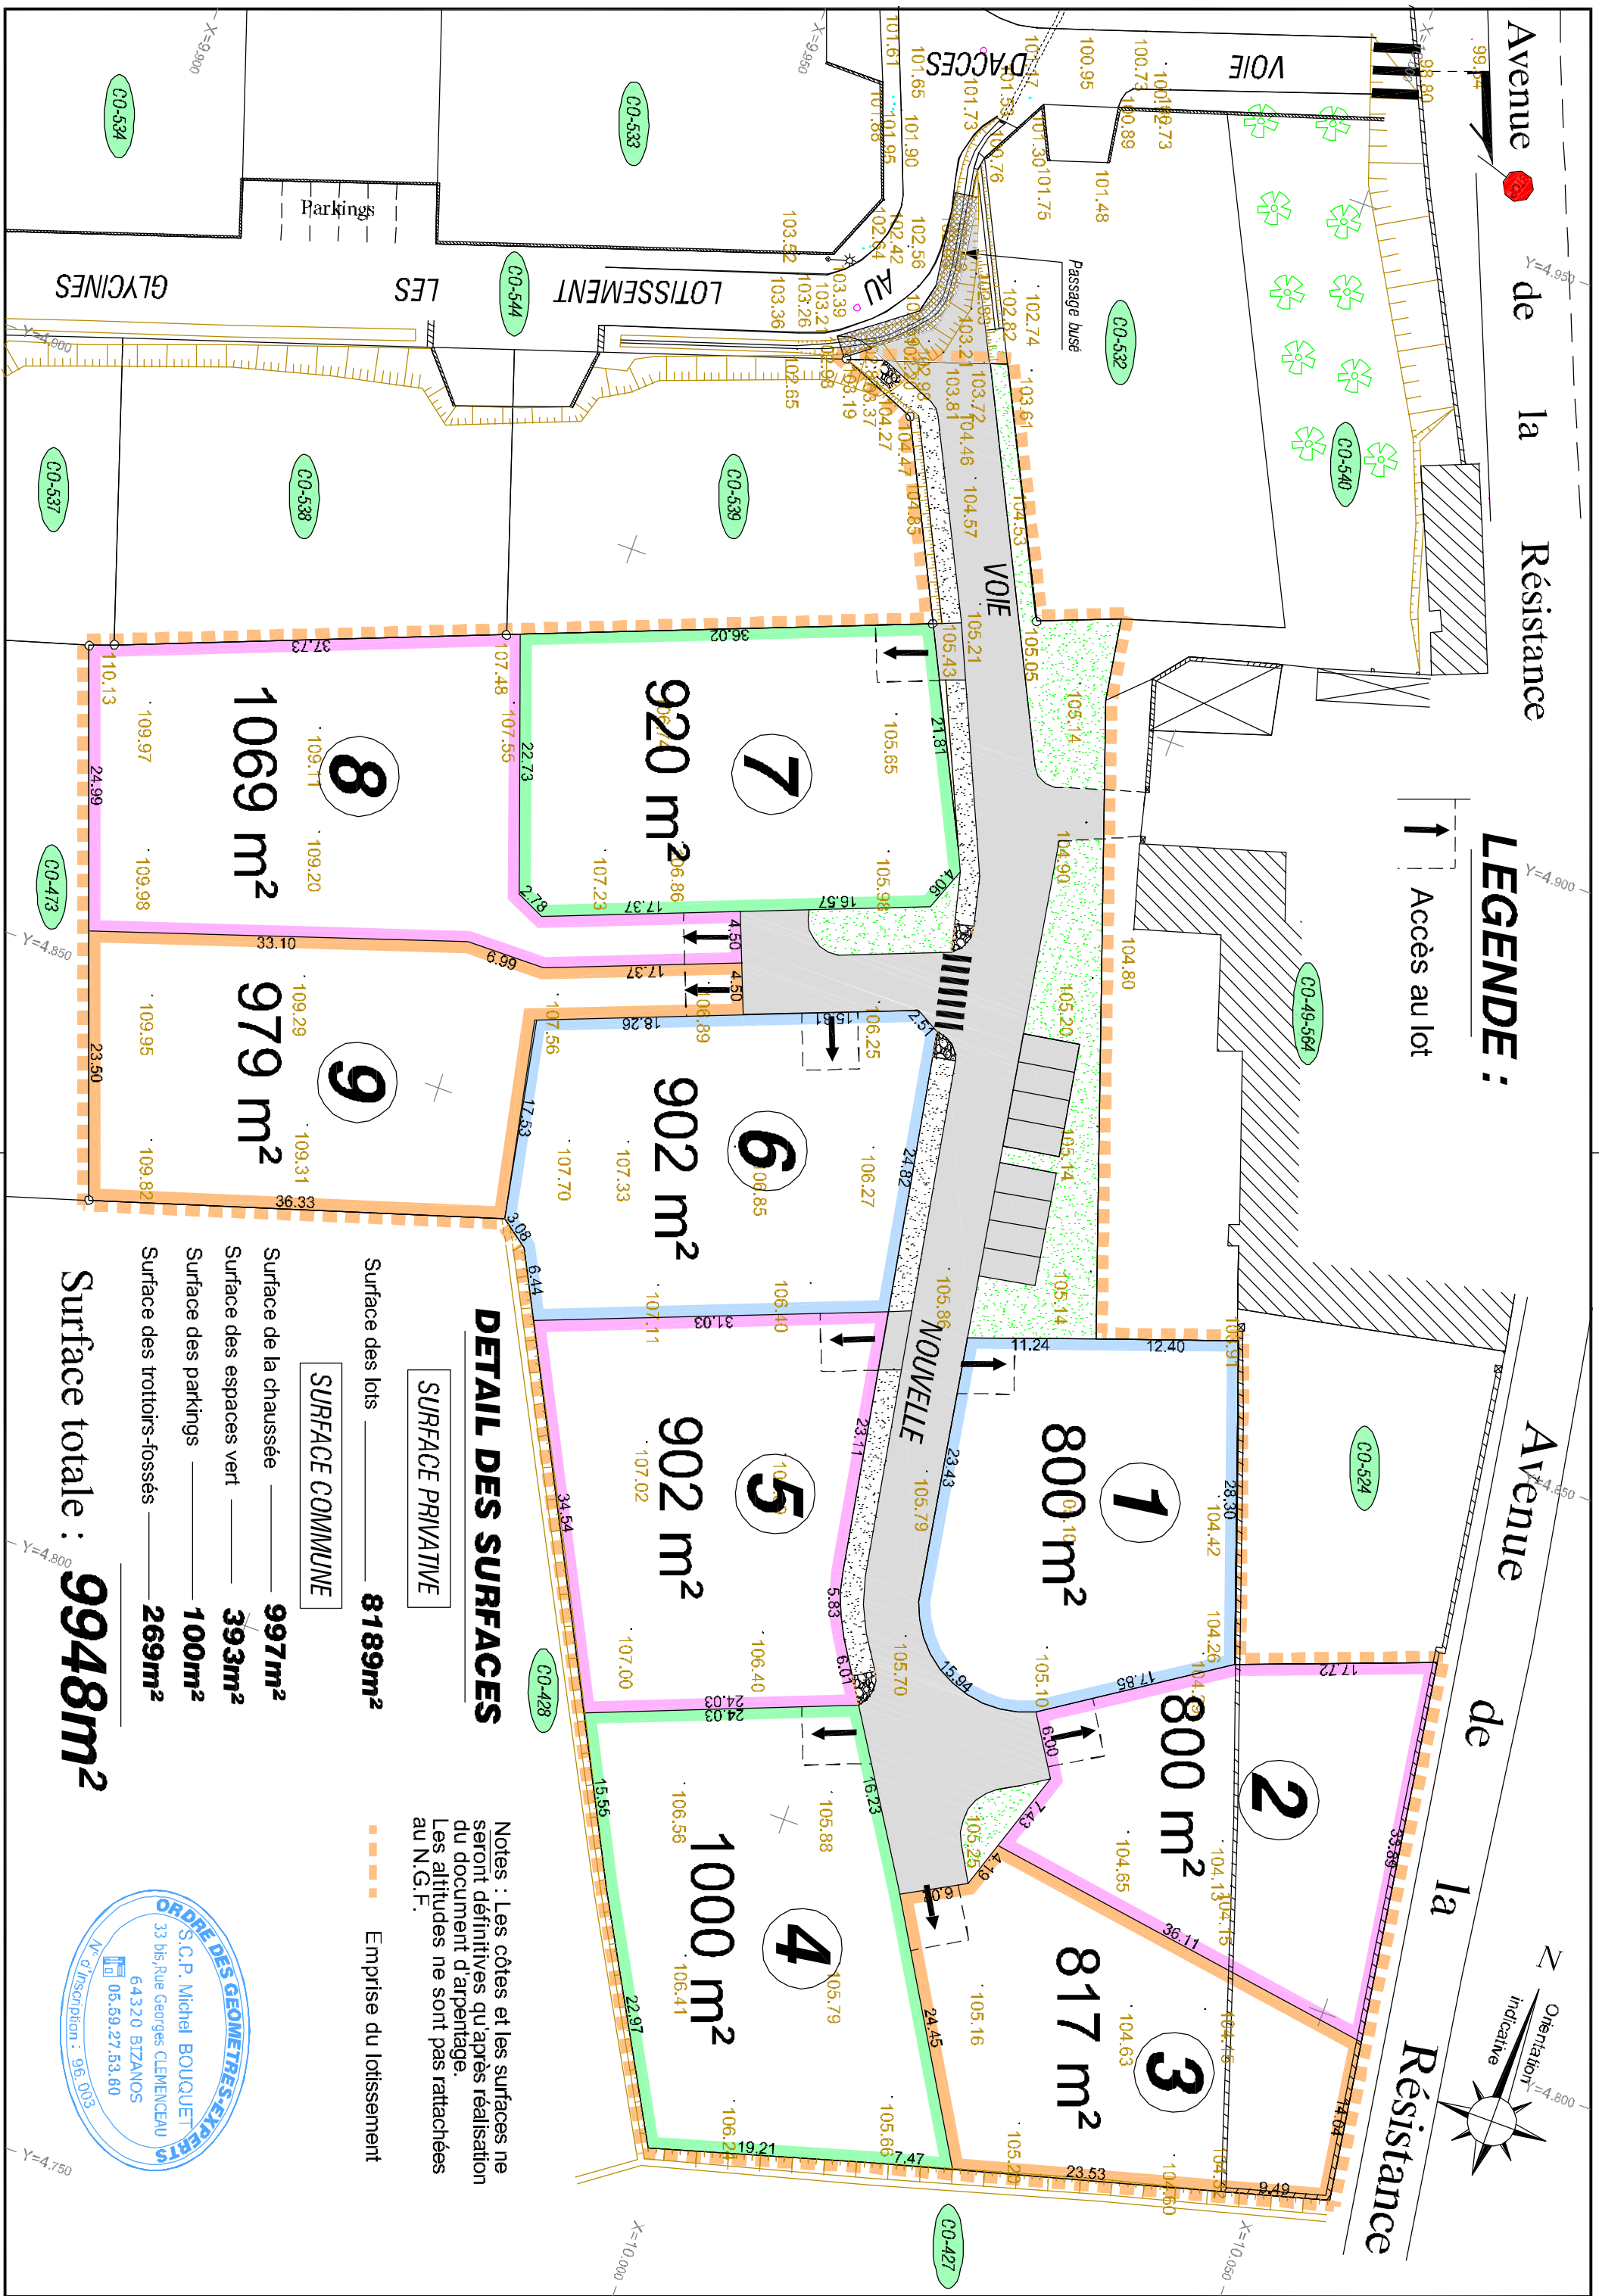

Avenue de la Résistance

Avenue de la Résistance

**LEGENDE :**  
 ↑ Accès au lot

**DETAIL DES SURFACES**

**SURFACE PRIVATIVE**

Surface des lots **8189m<sup>2</sup>**

**SURFACE COMMUNE**

Surface de la chaussée **997m<sup>2</sup>**

Surface des espaces vert **393m<sup>2</sup>**

Surface des parkings **100m<sup>2</sup>**

Surface des trottoirs-fossés **269m<sup>2</sup>**

Surface totale : **9948m<sup>2</sup>**

Notes : Les côtes et les surfaces ne seront définitives qu'après réalisation du document d'arpentage.  
 Les altitudes ne sont pas rattachées au N.G.F.

Emprise du lotissement