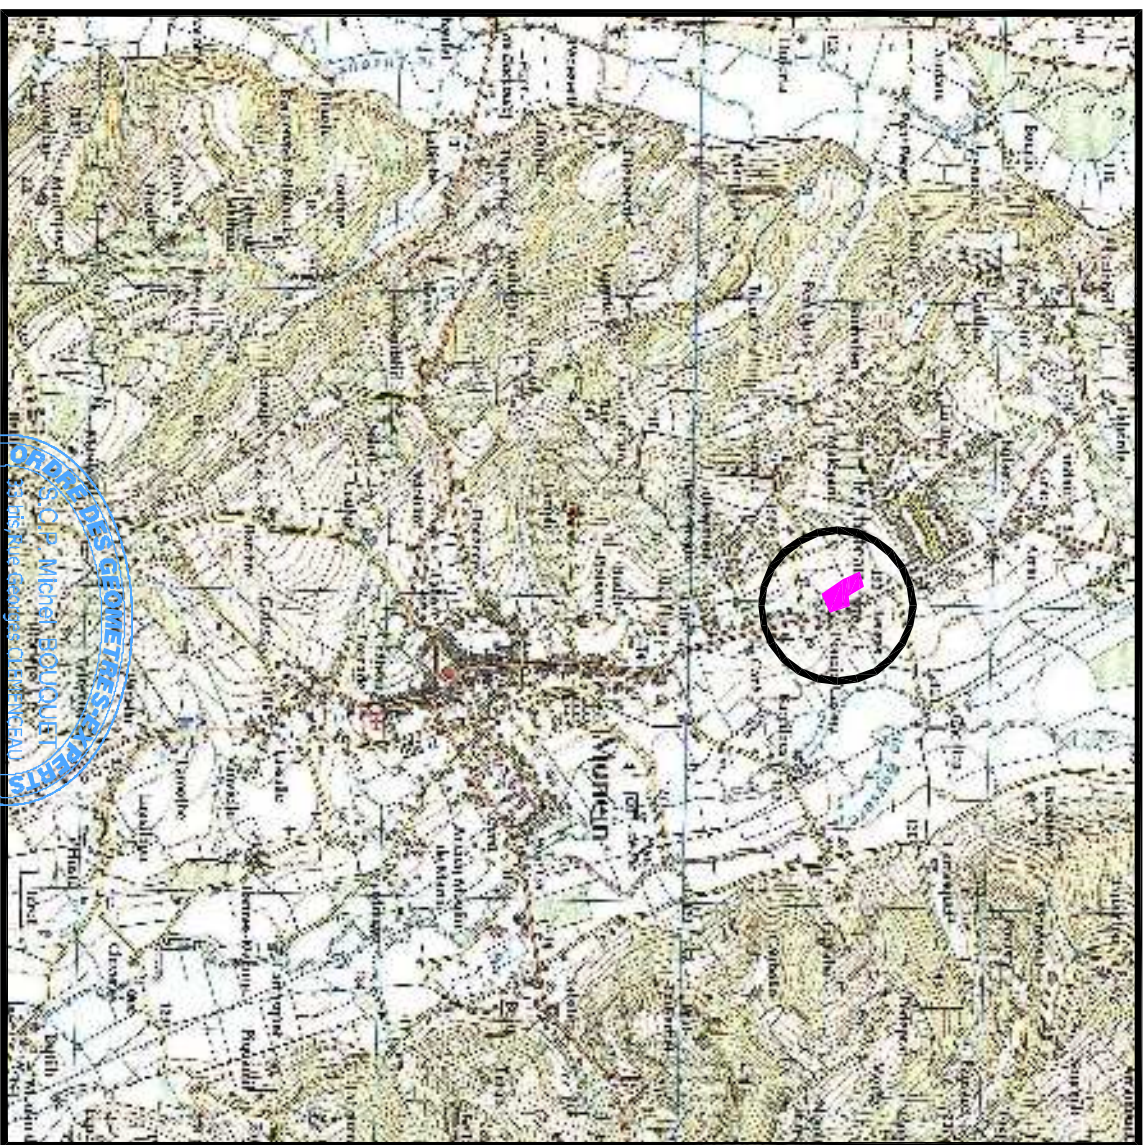

# Lotissement

# "LES GLYCINES 2"

## PLAN DE SITUATION

Echelle 1/25000

Dressé par la SCP **BOUQUET**  
Géomètre-Expert  
38bis, Rue Georges CLEMENCEAU  
64320 BIZANOS

**BOUQUET & GEOMETRES ASSOCIES**  
S.O. P. MICHEN BOLLONIER  
64320 BIZANOS  
N° d'inscription : 96 003  
05.59.27.53.80

## VUE AERIENNE

ORIENTATION  
INDICATIVE