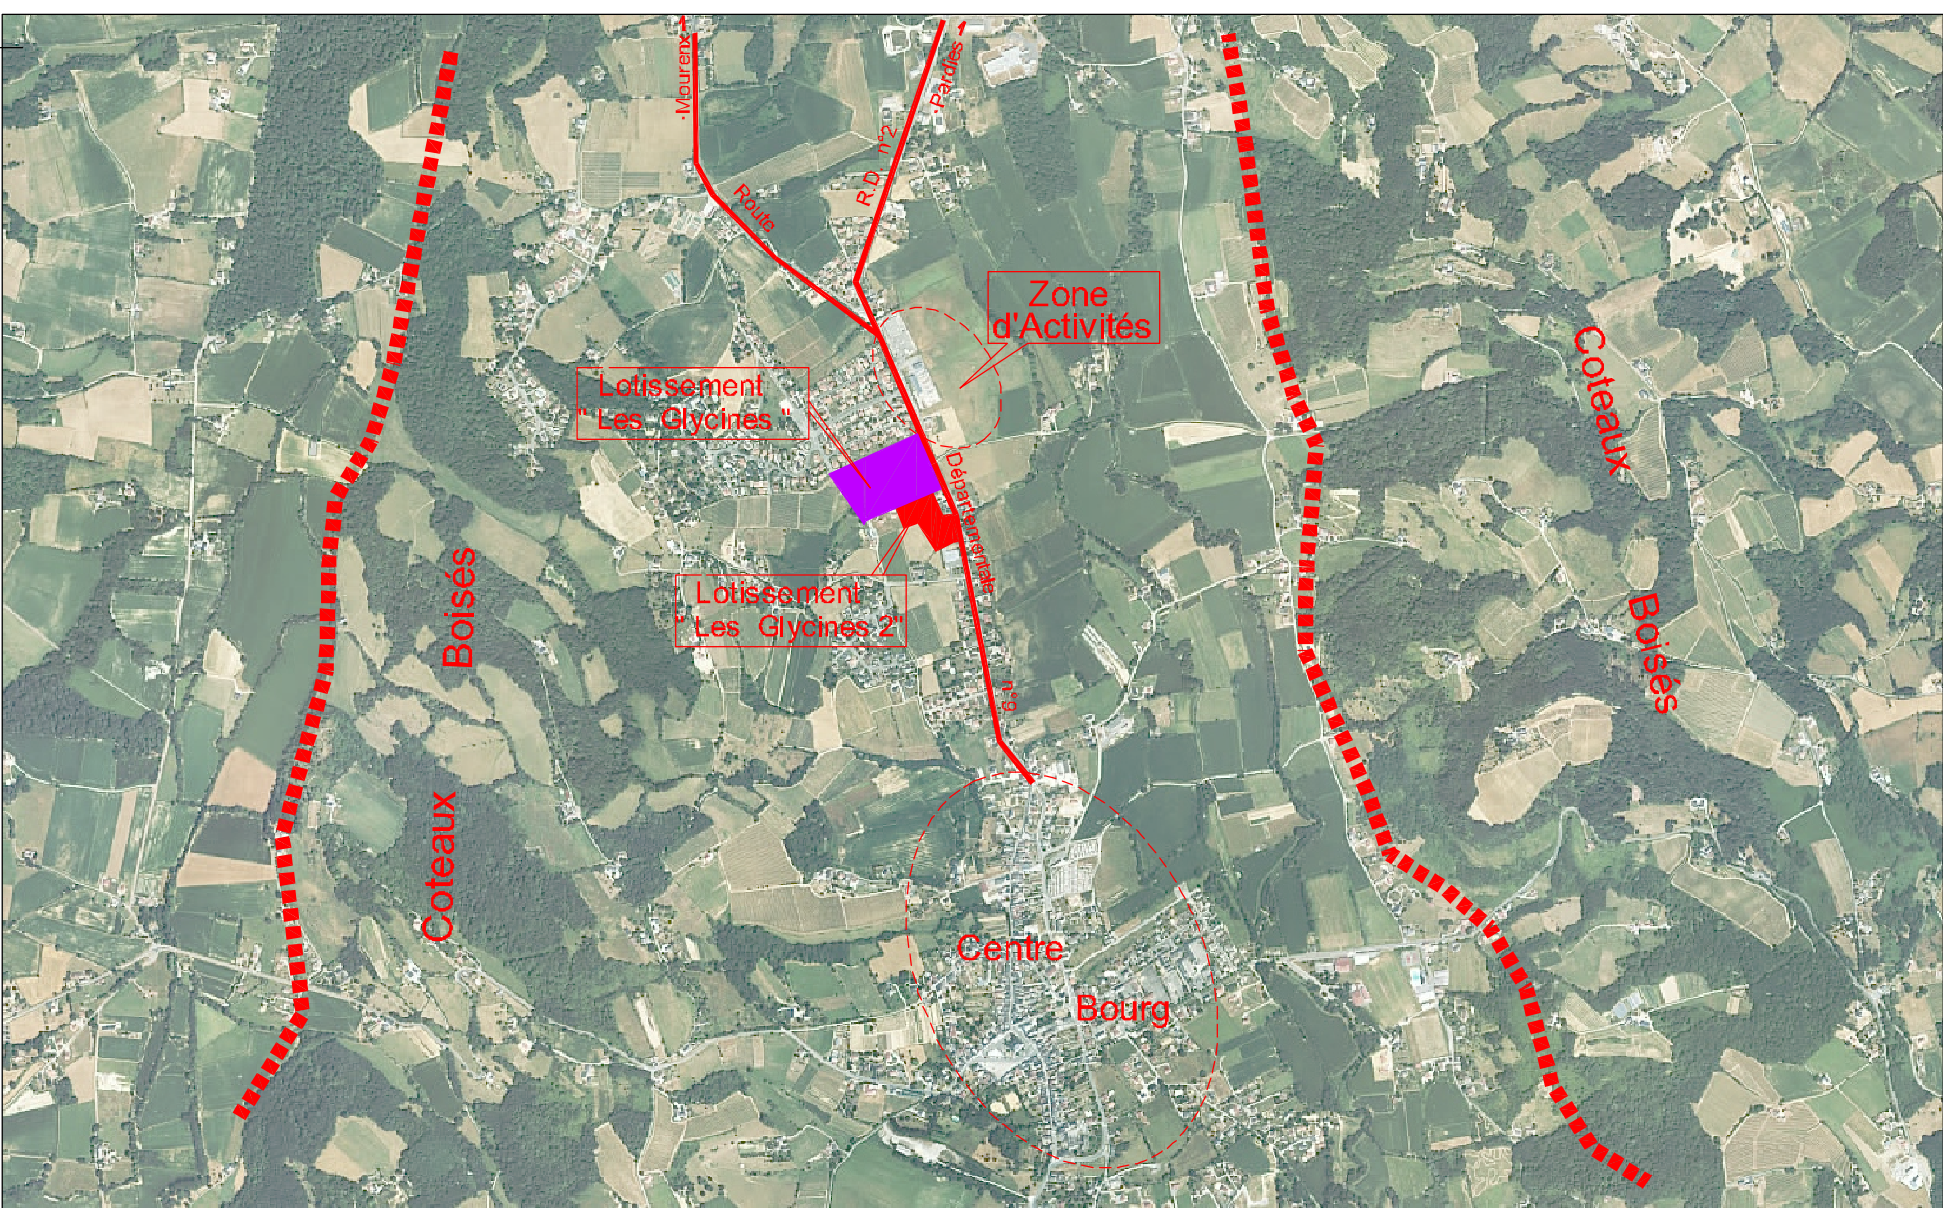

# "LES GLYCINES 2"

## PLAN DE SITUATION

Echelle 1/25000

Dressé par la SCP **BOUQUET**  
Géomètre-Expert  
38bis, Rue Georges CLEMENCEAU  
64320 BIZANOS

**BOUQUET & GEOMETRES ASSOCIES**  
S.O. P. MICHEN BOLLONIER  
64320 BIZANOS  
N° d'inscription : 96 003  
05.59.27.53.80

## VUE AERIENNE

ORIENTATION  
INDICATIVE