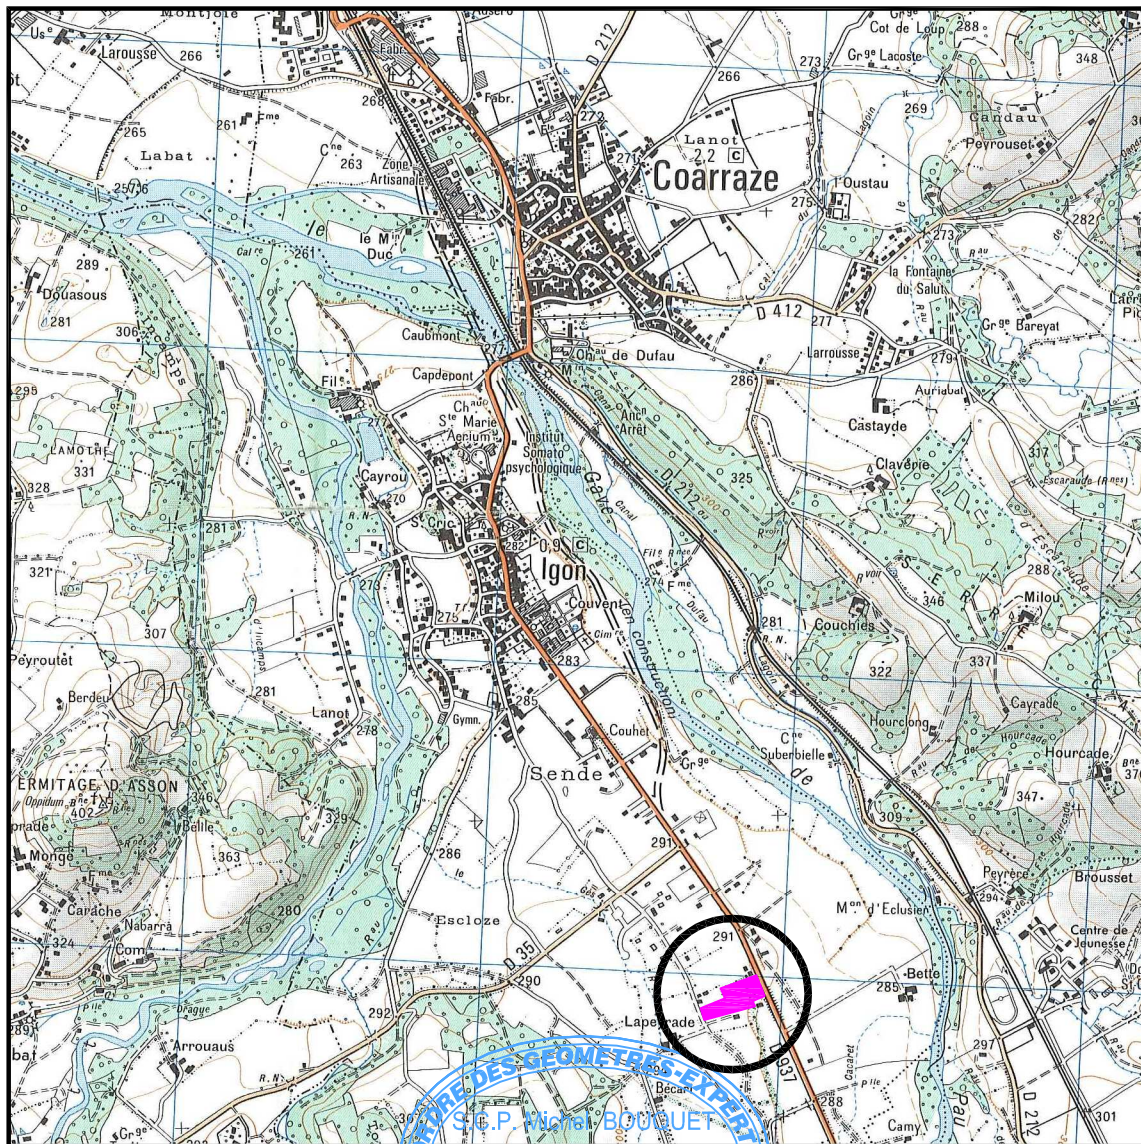

Lotissement

"L'ORÉDON"

PLAN DE SITUATION

Echelle 1/25000

Dressé par la SCP BOUQUET
Géomètre-Expert
11, Rue des Pyrénées
64800 NAY