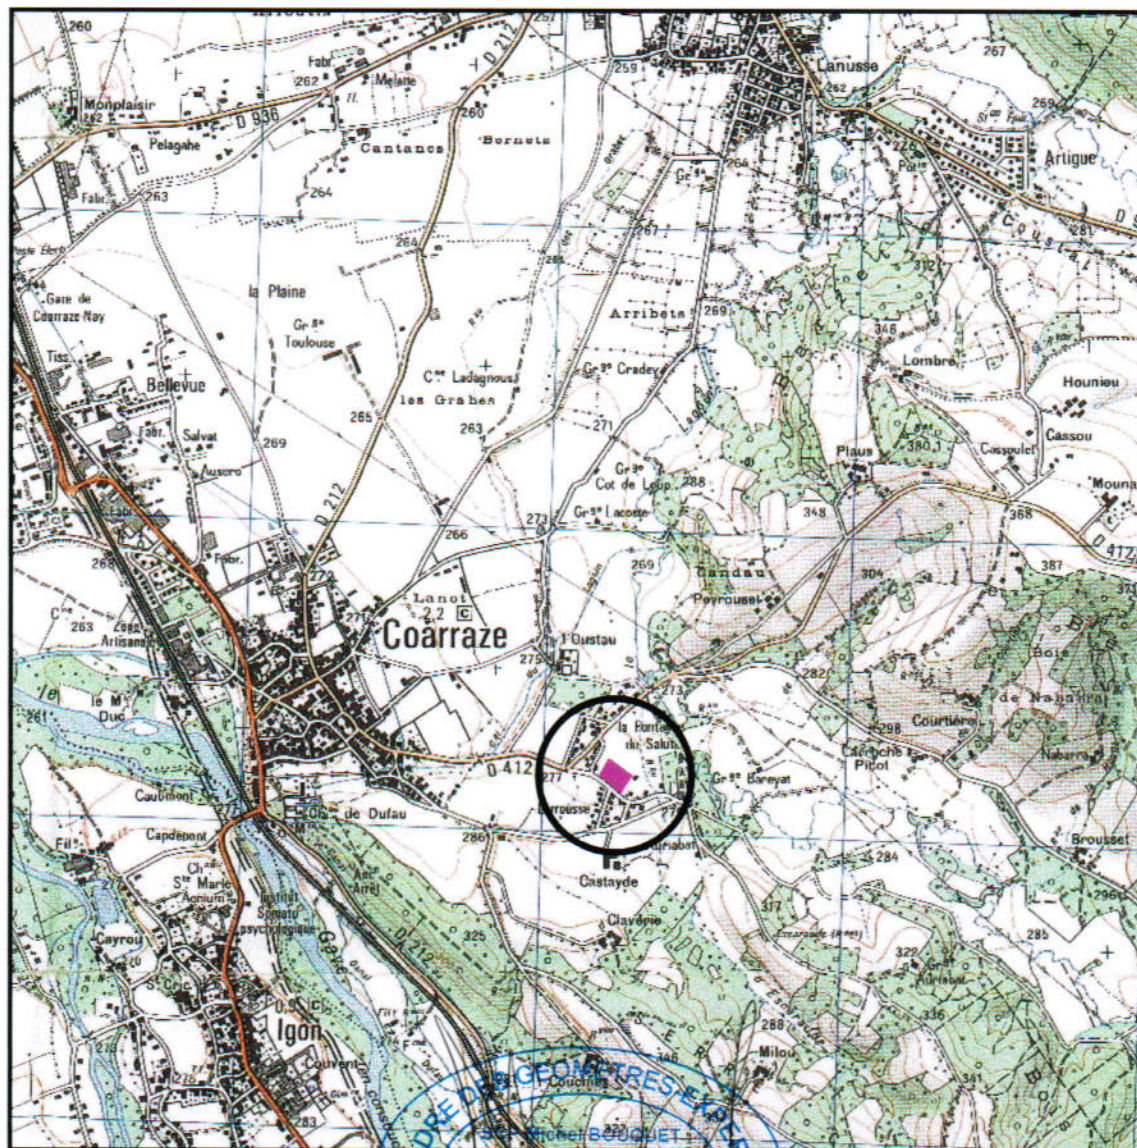

Lotissement

" L' ISARCE "

PLAN DE SITUATION

Echelle 1/25000

Dressé par la SCP BOUQUET
Géomètre-Expert
11, Rue des Pyrénées
64800 NAY