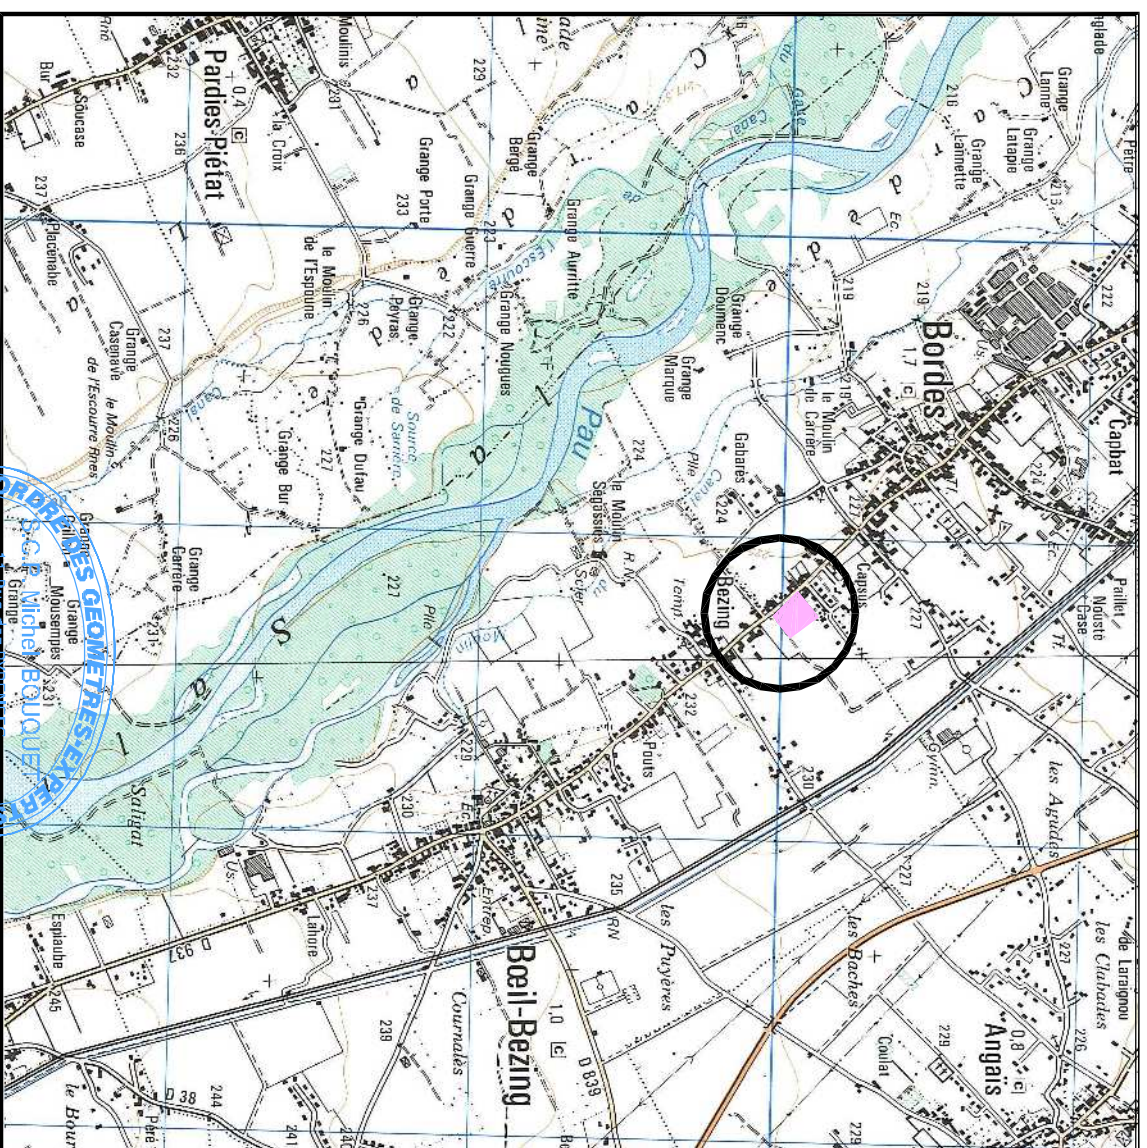

Lotissement

"Les Tulipes"

PLAN DE SITUATION

Echelle 1/25000

CE
 Dressé par la SCP BOUQUET
 Géomètre-Expert
 11, Rue des Pyrénées
 64800 NAY

ORDRE DES PYRÉNÉENS
 S.C.P. MICHEL BOUQUET
 Géomètre-Expert
 11, Rue des Pyrénées
 64800 NAY
 N° d'inscription : 96 003