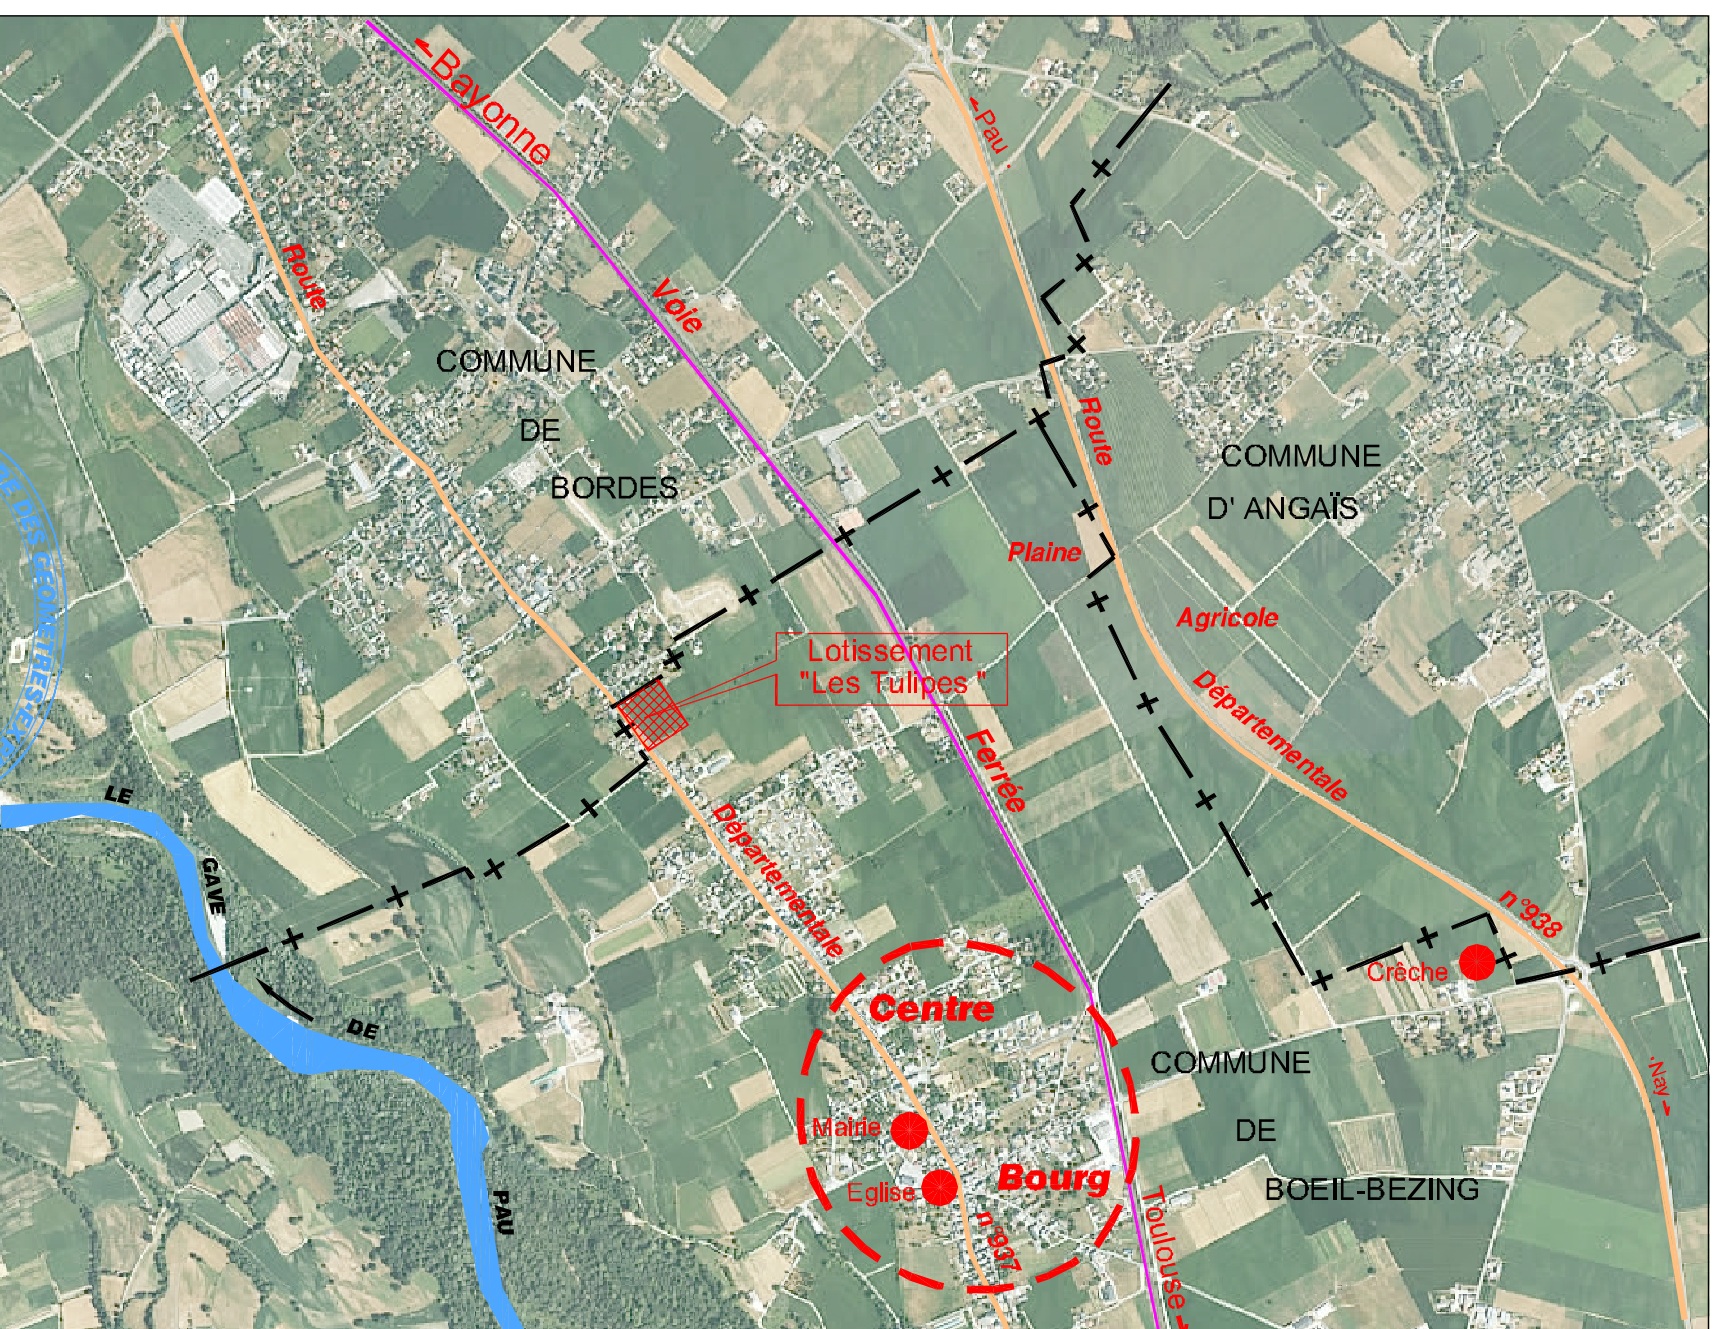

Lotissement

"Les Tulipes"

PLAN DE SITUATION

Echelle 1/25000

CE
 Dressé par la SCP BOUQUET
 Géomètre-Expert
 11, Rue des Pyrénées
 64800 NAY

ORDRE DES PYRÉNÉENS
 S.C.P. MICHEL BOUQUET
 Géomètre-Expert
 11, Rue des Pyrénées
 64800 NAY
 N° d'inscription : 96 003

Le 12.07.2012

VUE AERIEENNE

ORDRE DES PYRÉNÉENS
 S.C.P. MICHEL BOUQUET
 Géomètre-Expert
 11, Rue des Pyrénées
 64800 NAY
 N° d'inscription : 96 003